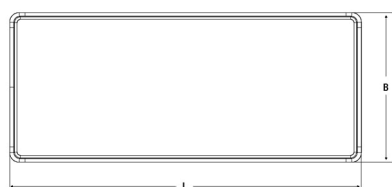

Dimensões mm			visibilidade
L	B	H	
280	119	46	21 m

TR	Código	W eq.	Descrição	Versão	Autonomia h	Bateria	Fluxo SE lm	Fluxo SA lm	Consumo		Peso Kg	Embalag. indiv/multi
									DC	AC		
	19502	11	STILE+ LED 11W SE/SA RM 1/3H	SA/SE	1/3	LiFe 3.2V 0.5Ah	120/50	100	0.8 W	0.25	1/12	TRADICIONAL
	19503	18	STILE+ LED 18W SE/SA RM 1.5/3H	SA/SE	1.5/3	LiFe 3.2V 1.5Ah	250/80	100	0.8 W	0.25	1/12	