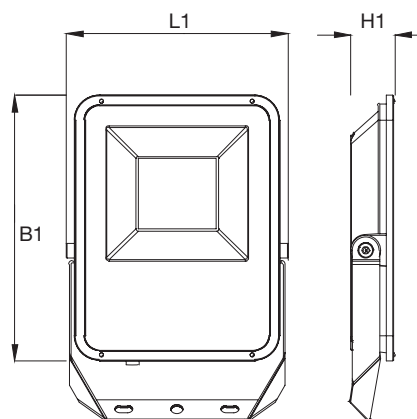

Fornecido com cabo com fio L = 40 cm

Potência W	Dimensão (mm)			Peso kg
	L1	B1	H1	
10	97	110	27	-
20	118	141	33	-
30	136	163	33	-
50	146	175	33	-

Floodlight FL

cor-BRANCO

W	Cod Ordem	Descrição	Código EAN	Consumo W	Temp. cor	CRI	Fluxo LED (lm)	Fluxo (lm)	Eficiência Luminosa (lm/W)	Classe Eficiência Energética	Emb. única/multi
10	86145	FL LED 10W BIANCO IP66 3K	8002219758828	10	3000K	>80	1200	1000	100	A++	1/24
20	86146	FL LED 20W BIANCO IP66 3K	8002219758835	20	3000K	>80	2400	2000	100	A++	1/24
30	86147	FL LED 30W BIANCO IP66 3K	8002219758842	30	3000K	>80	3600	3000	100	A++	1/24
50	86148	FL LED 50W BIANCO IP66 3K	8002219861283	50	3000K	>80	6000	5000	100	A++	1/24
10	86149	FL LED 10W BIANCO IP66 4K	8002219758866	10	4000K	>80	1200	1000	100	A++	1/24
20	86150	FL LED 20W BIANCO IP66 4K	8002219758873	20	4000K	>80	2400	2000	100	A++	1/24
30	86151	FL LED 30W BIANCO IP66 4K	8002219758880	30	4000K	>80	3600	3000	100	A++	1/24
50	86152	FL LED 50W BIANCO IP66 4K	8002219758897	50	4000K	>80	6000	5000	100	A++	1/24
20	86153	FL LED 20W BIANCO IP66 6K5	8002219758903	20	6500K	>80	2400	2000	100	A++	1/24
30	86154	FL LED 30W BIANCO IP66 6K5	8002219758910	30	6500K	>80	3600	3000	100	A++	1/24
50	86155	FL LED 50W BIANCO IP66 6K5	8002219758927	50	6500K	>80	6000	5000	100	A++	1/24