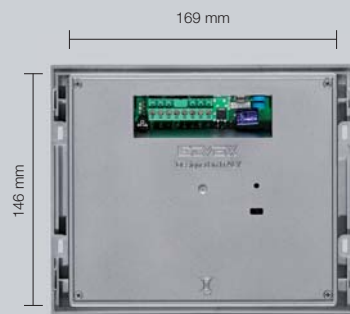

Scegli la tecnologia

- **Art.7200** Monitor 7" Sound System Bianco
- **Art.7211** Monitor 7" Due Fili Bianco intercomunicante
- **Art.7214** Monitor 7" Digibus Bianco

Kit videocitofonico

Codice

Descrizione

Kit Videocitofonia Due Fili Serie 7200 con targa 1200

7211/Ki1

Kit Videocitofonia Serie 7200 contenente Art. 7211, n. 1 scatola da incasso Art. 7249, n. 1 alimentatore videocitofonia Art. 6922, n. 1 targa Serie 1200 con 1 pulsante Art. 1221, n. 1 scatola da incasso Art. 9192, n. 1 unità elettronica Due Fili Art. 12F5 per Serie 1200