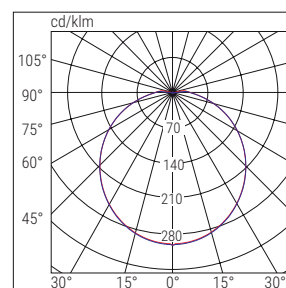

FULL MOON 24W

■ C0-C180 ■ C90-C270

Os dados desta campanha podem ser alterados sem aviso prévio.

MORGADO & CA
MATERIAL ELÉCTRICO E ELECTRÓNICO

MORGADO & CA SA

ESTRADA EXTERIOR DA CIRCUNVALAÇÃO, 3558/3560
4435-186 RIO TINTO · TEL 229 770 600 · FAX 229 770 699
PORTUGAL

DELEGAÇÃO CENTRO

VALES DA PEDRULHA
APARTADO 8057
3026-901 COIMBRA
TEL 239 497 220 · FAX 239 497 229

DELEGAÇÃO SUL

ALAMEDA DOS OCEANOS, N.º5 · ESC.4
1990-207 LISBOA
TEL 219 898 750 · FAX 219 898 759

COORDENADAS

N41.180946°
W8.578015°

GERAL@MORGADOCL.PT · WWW.MORGADOCL.PT

MOR-BEG-04/22-01