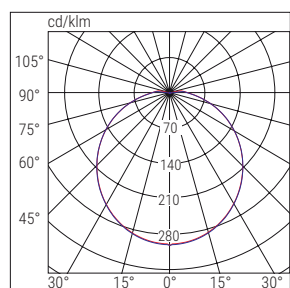

FULL MOON 18W

■ C180-C270 ■ C90-C270