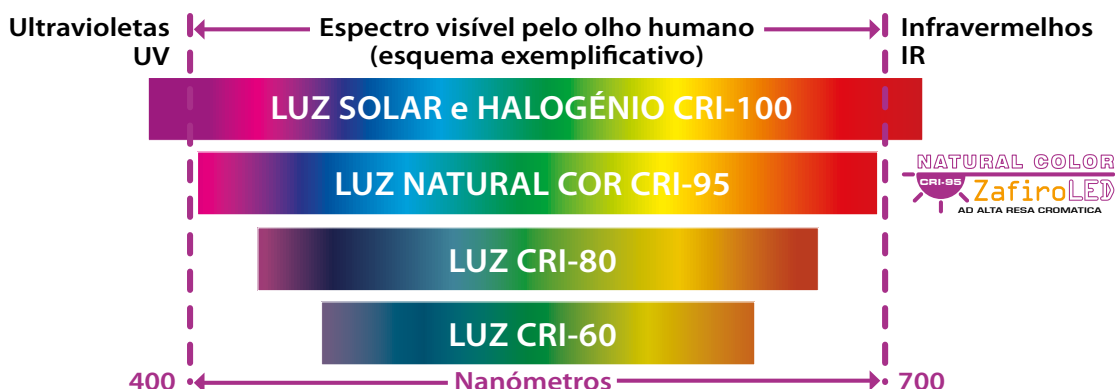

UMA SOLUÇÃO IDEAL PARA SUBSTITUIÇÃO DAS TRADICIONAIS LÂMPADAS DE HALOGÉNEO.

A nova gama de lâmpadas com poupança energética Natural Color ZafiroLED Beghelli oferece o melhor da tecnologia LED com prestações e design igual às lâmpadas de Halogéneo tradicionais mas com uma vida de funcionamento dez vezes superior. O índice de restituição cromático é similar ao solar para um conforto visual de elevado nível.

CRI - Índice de Restituição cromático de 0 a 100

O CRI (Color Rendering Index) é um índice adimensional que varia de 0 a 100% e traduz a capacidade de uma fonte restituir fielmente as cores de um objeto iluminado. Os valores de escala 0 representam o mínimo e 100 indica o máximo de reprodução de cor, equivalente à luz solar. Geralmente as fontes incandescentes têm um Ra = 100 enquanto as lâmpadas LED tradicionais e as lâmpadas economizadoras de energia FLC têm um Ra = 80 (aproximadamente).

As novas lâmpadas LED de Cor Natural Zafiro têm um Índice de Restituição Cromático CRI-95, com valores muito próximos do solar.

Cor Natural ZafiroLED

As lâmpadas de Cor Natural ZafiroLED Beghelli têm a capacidade de reproduzir fielmente as cores de um objeto iluminado para obter um índice de restituição cromático máximo equivalente à luz solar.