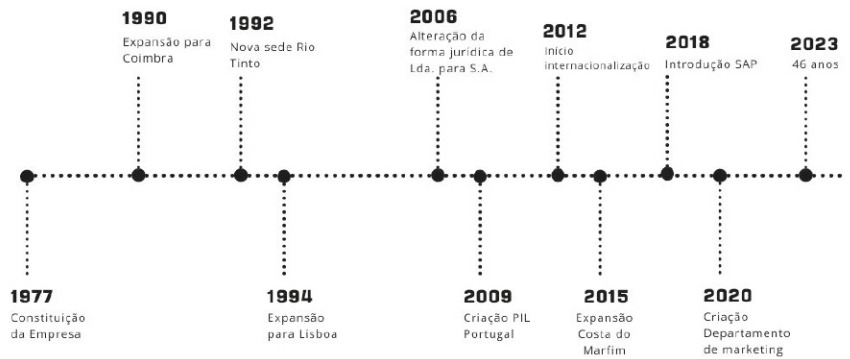

Fundada em 1982 e sediada na zona de Bolonha em Itália, com uma vasta equipa de investigação e desenvolvimento, a Beghelli desenvolve e fabrica equipamentos de iluminação de segurança profissional e de consumo, sendo a iluminação de segurança o segmento mais importante da empresa tornando-a numa referência à escala global.

A luz é o elemento necessário à Vida e a Beghelli utiliza-a há anos para proporcionar segurança e conforto às pessoas.